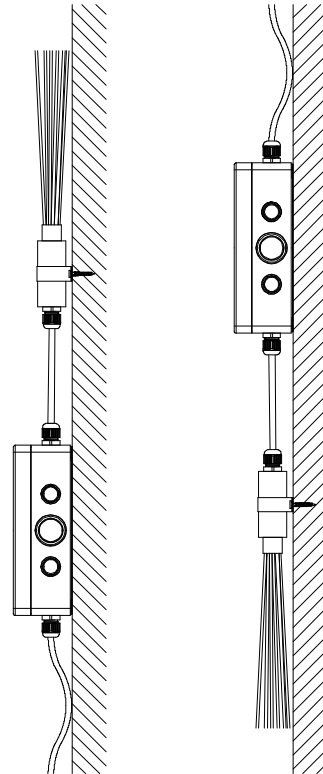

☐ CE IP55

EN

Dimming options push-dim or Dali; the dimmer is not incl.

In case the manufacturer's installation instructions are not followed, and if any other components than those listed in the instructions are used, the manufacturer's guarantee and liability become null and void.

FR

Options de gradation push-dim ou Dali ; le variateur n'est pas inclus.

En cas de non-respect des instructions d'installation du fabricant et si d'autres composants que ceux énumérés dans les instructions sont utilisés, la garantie et la responsabilité du fabricant deviendront nulles et non avenues.

STEP 1

STEP 2

MINIMUM

0,5 ft³

0,014 m³