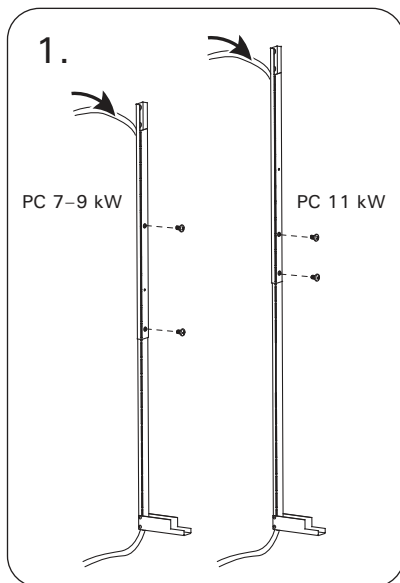

HPC3L, HPC4L

HARVIA

Harvia Oy
 PL12
 40951 Muurame
 Finland
www.harvia.fi
 +358 207 464 000
harvia@harvia.fi

EAC

Адрес:
 ООО «Харвия РУС».
 196084, г. Санкт-Петербург,
 ул. Заставская, дом 7
 E-mail: regionlog12@mail.ru