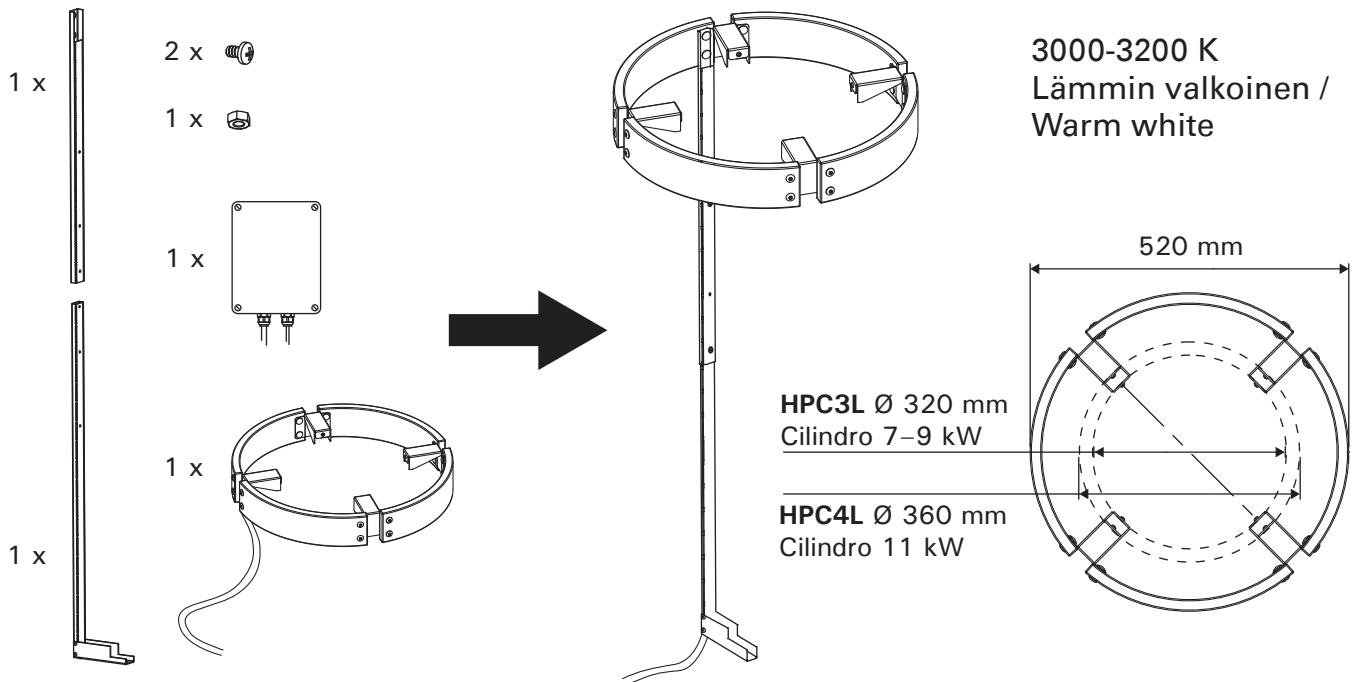

HPC3L, HPC4L

HARVIA

Harvia Oy
 PL12
 40951 Muurame
 Finland
www.harvia.fi
 +358 207 464 000
harvia@harvia.fi

EAC

Адрес:
 ООО «Харвия РУС».
 196084, г. Санкт-Петербург,
 ул. Заставская, дом 7
 E-mail: regionlog12@mail.ru