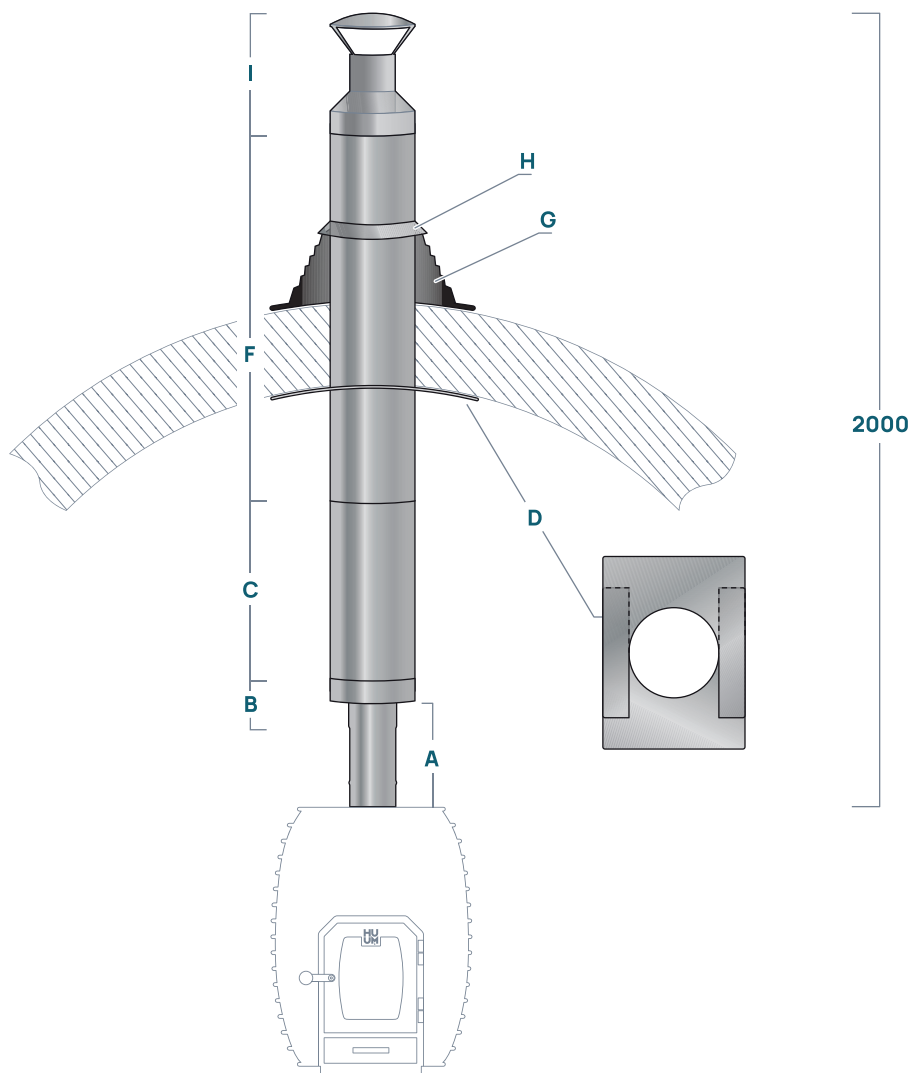

CHIMNEY SET

Barrel sauna

Kit de cheminée pour sauna baril

♥ OF SAUNA

EN

	Name/Quantity
A	Single-wall chimney 0.25 m
B	Chimney base, welded
C	Double-wall chimney 0.5 m
D	Cover plate for penetration of sloped ceiling, double-wall (2 parts)
F	Double-wall chimney 1 m
G	Universal rubber roof flashing
H	Rain collar
I	Chimney cap

FR

	Nom/Quantité
A	Conduit de cheminée simple paroi 0.25 m.
B	La base du conduit de cheminée est soudée.
C	Conduit de cheminée double paroi 0.5 m.
D	Plaque de couverture double paroi pour l'ouverture dans le plafond incliné.
F	Conduit de cheminée double paroi 1 m.
G	Solin de toit en caoutchouc universel
H	Corniche de protection contre la pluie.
I	Chapeau de cheminée.

Please ensure that there is a safety distance of at **least 500mm** between the steel chimney and any combustible materials for single wall components (A, B), and a **minimum of 50mm** for double wall components (C, F).

Assurez-vous qu'il y ait une distance de sécurité **d'au moins 500 mm** entre la cheminée en acier et tout matériau inflammable pour les composants à paroi simple (A, B) et un **minimum de 50 mm** pour les composants à double paroi (C, F).