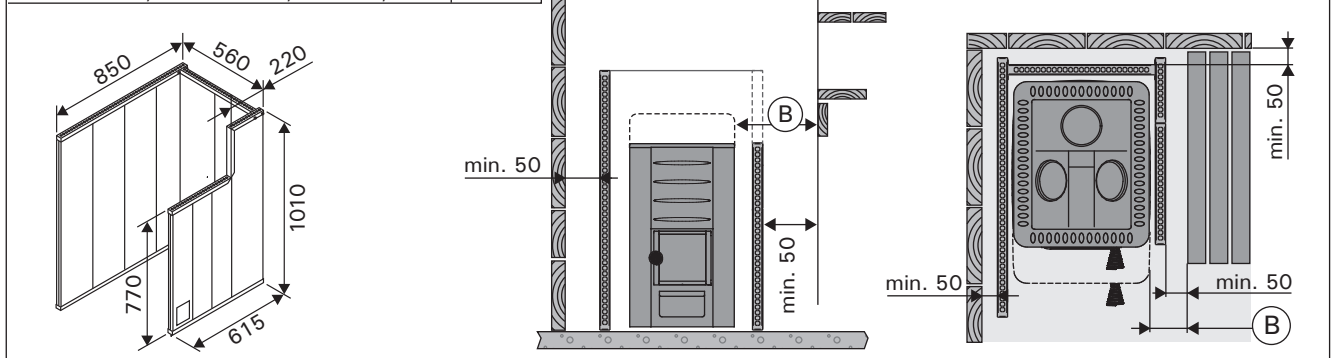

	A min.	B min.	C min.	D min.
M1, M2, M3/SL, Classic 140	1200	250	300	300
20 Pro, 20 SL/Duo, 20 ES Pro/S20 Boiler, 20 SL Boiler, Premium/VS, Classic 220/Duo, 20 RS/LS Pro	1300	300	300	300
26 Pro, Classic 280	1280	375	375	375
36, 36 Duo	1250	500	500	500
Linear 16, 16	1300	300	350	400
Linear 22, 22/S, Linear 22 RS/LS/ES, 22 RS/LS/ES S	1265	400	380	500
Linear 28	1380	400	400	500

Safety distances (all dimensions in millimeters)

WX017	B min.
M1, M2, M3/SL, 20 Pro, 20 SL/Duo, 20 ES Pro/S, 20 Boiler, 20 SL Boiler, Premium, Classic 140/SL, Classic 220/Duo	300
26 Pro, Classic 280	375
Linear 16, 16	300
Linear 22/28, Linear 22 ES, 22 ES S, 22/S	400

Safety distances with protective sheaths (all dimensions in millimeters)