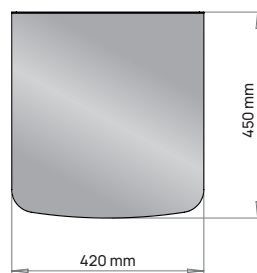

HIVE FLOW

♥ OF SAUNA

Made in Estonia, EU

info@huum.eu
huum.eu
#huumsauna

HUUMOÜ
Vahi tee 9, Tartumaa
60534, Estonia

EST Põrandakaitse plaat

Sobib kõikide **HIVE Flow** keriste mudelitega. Kaitseb põlevast materjalist põrandat tuleoahu eest vastavalt üldistele tuleohutusnõuetele.