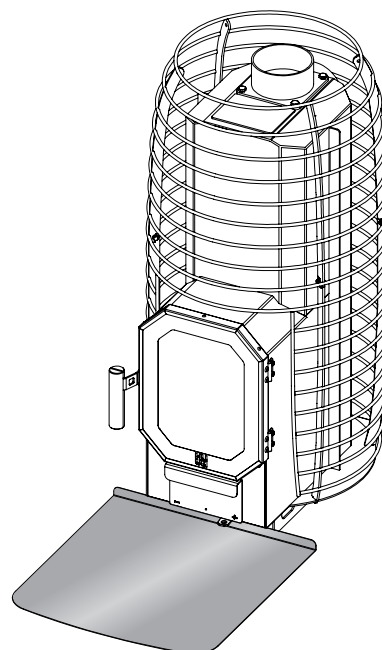

HIVE FLOW

♥ OF SAUNA

Made in Estonia, EU

info@huum.eu
huum.eu
#huumsauna

HUUMOÜ
Vahi tee 9, Tartumaa
60534, Estonia

EST Põrandakaitse plaat

Sobib kõikide **HIVE Flow** keriste mudelitega. Kaitseb põlevast materjalist põrandat tuleoahu eest vastavalt üldistele tuleohutusnõuetele.

- Eemalda kaitsekile
- Kinnita põrandale põrandamaterjalile sobivate kruvidega / niiskuskindla 2-poolse teibiga / silikoonmassiga.
Ei kuulu komplekti.
- Jälgi et üleskeeratud serv jääks kerise või siis kuumaaluse alla.