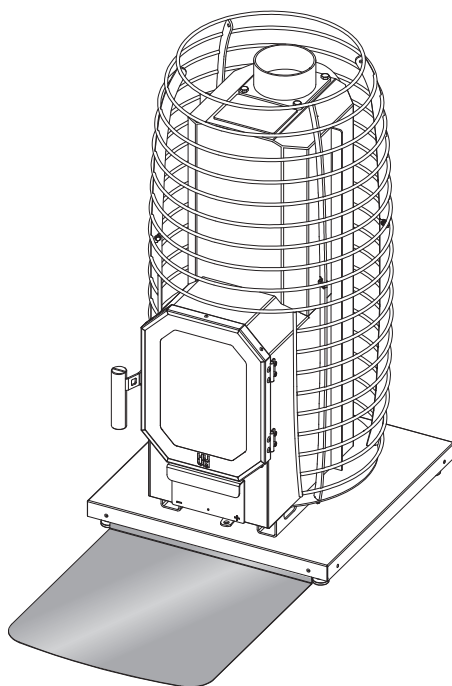

HIVE FLOW

♥ OF SAUNA

Made in Estonia, EU

info@huum.eu
huum.eu
#huumsauna

HUUMOÜ
Vahi tee 9, Tartumaa
60534, Estonia

EST Põrandakaitse plaat

Sobib kõikide **HIVE Flow** keriste mudelitega. Kaitseb põlevast materjalist põrandat tuleoahu eest vastavalt üldistele tuleohutusnõuetele.

- Eemalda kaitsekile
- Kinnita põrandale põrandamaterjalile sobivate kruvidega / niiskuskindla 2-poolse teibiga / silikoonmassiga.
Ei kuulu komplekti.
- Jälgi et üleskeeratud serv jääks kerise või siis kuumaaluse alla.