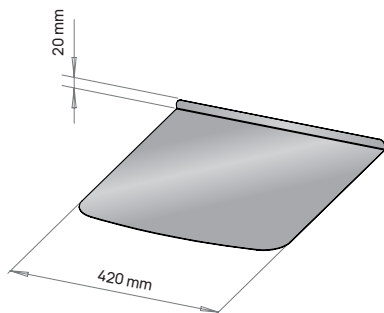

HIVE FLOW

♥ OF SAUNA

Made in Estonia, EU

info@huum.eu
huum.eu
#huumsauna

HUUMOÜ
Vahi tee 9, Tartumaa
60534, Estonia

EST Põrandakaitse plaat

Sobib kõikide **HIVE Flow** keriste mudelitega. Kaitseb põlevast materjalist põrandat tuleoahu eest vastavalt üldistele tuleohutusnõuetele.